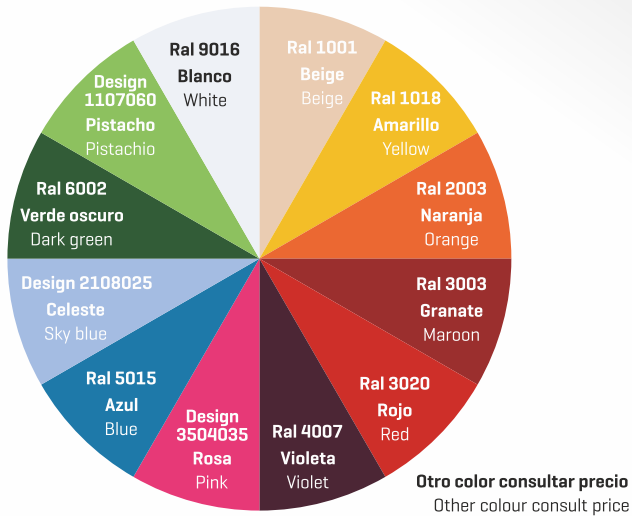

VBC 12 SCP

Decoración Standard / Standar Decorations

Design 3504035
Rosa / Pink

Colores fuera de carta / Colors outside of letter

Color	Tipo Type	Incremento plazo de entrega Increase delivery time	Suplemento PVP (x pedido) PVP supplement (x order)
RAL	Epoxi	+10 días laborables/ Work days	
	Líquida/Liquid	+10 días laborables/ Work days	
NO RAL	Epoxi	Consultar/Consulter	Consultar/Consulter
	Líquida/Liquid	Consultar/Consulter	Consultar/Consulter

MOD.	Puertas correderas traseras Rear sliding doors	Cortinas traseras nocturnas Night curtains	Cristal calefactado Heated frontal glass
VBC 9	[PUEV9CT]	[CCNV9]	[CRCCTVEU9]
VBC 9 P	[PUEVBC9CTCP]		-
VBC 12	[PUEV12CT]	[CCNV12]	[CRCCTVEU12]
VBC 12 P	[PUEVBC12CTCP]		-
VBC 15	[PUEV15CT]	[CCNV15]	[CRCCTVEU15]
VBC 15 P	[PUEVBC15CTCP]		-
VBC 18	[PUEV18CT]	[CCNV18]	[CRCCTVEU18]
VBC 18 P	[PUEVBC18CTCP]		-
VBC 25	[PUEV25CT]	[CCNV25]	[CRCCTVEU25]
VBC 25 P	[PUEVBC25CTCP]		-
VBC 31	[PUEV31CT]	[CCNV31]	[CRCCTVEU31]
VBC 31 P	[PUEVBC31CTCP]		-
VBC 37	[PUEV37CT]	[CCNV37]	[CRCCTVEU37]
VBC 37 P	[PUEVBC37CTCP]		-