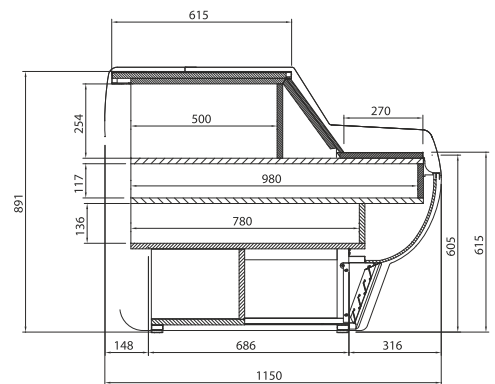

# Mueble caja mostrador

Serie  
**BARCELONA**  
Series

VBC 12 M

VBC 9 C

VBC 9 C

938 x 1150 x 906 mm.  
230v/1 ph/50 Hz

VBC 12 M

1250 x 1150 x 906 mm.  
230v/1 ph/50 Hz

VBC 15 M

1562 x 1150 x 906 mm.  
230v/1 ph/50 Hz

VBC 15 MHD

1250 x 1150 x 906 mm.  
230v/1 ph/50 Hz

VBC 9 CP

938 x 1150 x 906 mm.  
230v/1 ph/50 Hz

VBC 12 MP

1250 x 1150 x 906 mm.  
230v/1 ph/50 Hz

VBC 15 MP

1562 x 1150 x 906 mm.  
230v/1 ph/50 Hz

VBC 12 MHD P

1250 x 1150 x 906 mm.  
230v/1 ph/50 Hz

VBC

**Medidas sin costados** Measures without sides

**Los modelos 31 y 37 (sin unidad condensadora o sin grupo)**  
Models 31 and 37 (without condensing unit or without group)

MOD.

Costados  
Sides  
(2)(mm)

Superficie exposición  
(m<sup>2</sup>)

MOD.	Costados Sides (2)(mm)	Superficie exposición (m <sup>2</sup> )
VBC 9 C	30+30	0,55
VBC 12 M	30+30	0,74
VBC 15 M	30+30	0,92

VBC P