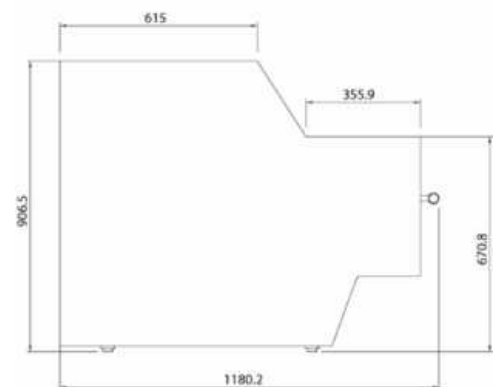

# Mueble caja mostrador

Serie  
**BARCELONA**  
Series

VBC 12 M

VBC 9 C

VBC 9 C

938 x 1150 x 906 mm.  
230v/1 ph/50 Hz

VBC 12 M

1250 x 1150 x 906 mm.  
230v/1 ph/50 Hz

VBC 15 M

1562 x 1150 x 906 mm.  
230v/1 ph/50 Hz

VBC 15 MHD

1250 x 1150 x 906 mm.  
230v/1 ph/50 Hz

VBC 9 CP

938 x 1150 x 906 mm.  
230v/1 ph/50 Hz

VBC 12 MP

1250 x 1150 x 906 mm.  
230v/1 ph/50 Hz

VBC 15 MP

1562 x 1150 x 906 mm.  
230v/1 ph/50 Hz

VBC 12 MHD P

1250 x 1150 x 906 mm.  
230v/1 ph/50 Hz

VBC

**Medidas sin costados** Measures without sides

**Los modelos 31 y 37 (sin unidad condensadora o sin grupo)**  
Models 31 and 37 (without condensing unit or without group)

MOD.

Costados  
Sides  
(2)(mm)

Superficie exposición  
(m<sup>2</sup>)

MOD.	Costados Sides (2)(mm)	Superficie exposición (m <sup>2</sup> )
VBC 9 C	30+30	0,55
VBC 12 M	30+30	0,74
VBC 15 M	30+30	0,92

VBC P